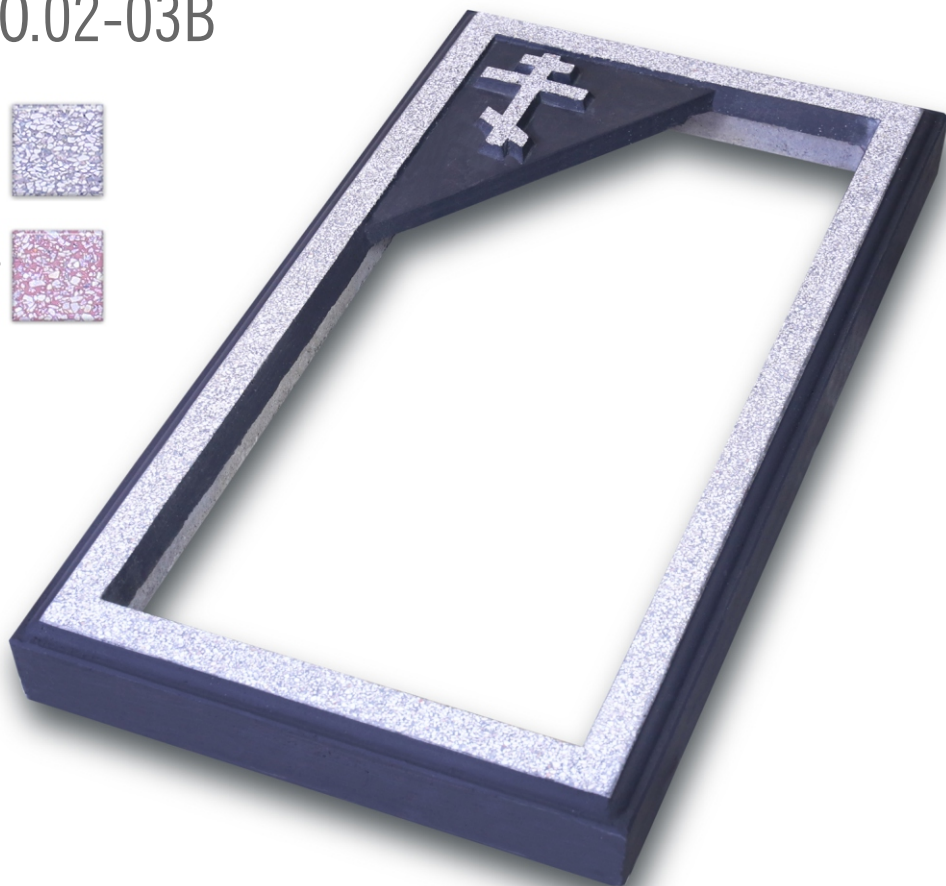

www.askets.lv

2018

KATALOGS

Kapu apmale vienvietīga, atvērta

1

Artikuls

S0.01-01B

Pieejamās krāsas:

18€

2

Kapu apmale vienvietīga, atvērta, ar katoļu krustu

Artikuls

S0.02-02B

Pieejamās krāsas:

25€

Kapu apmale vienvietīga, atvērta, ar pareizticīgo krustu

3

Artikuls

S0.02-03B

Pieejamās krāsas:

25€

4

Kapu apmale vienvietīga, atvērta, bērnu

Artikuls

S0.04-01B

Pieejamās krāsas:

18€

Kapu apmale vienvietīga, atvērta, ar ažūra rakstu

5

Artikuls

S0.05-04B

Pieejamās krāsas: