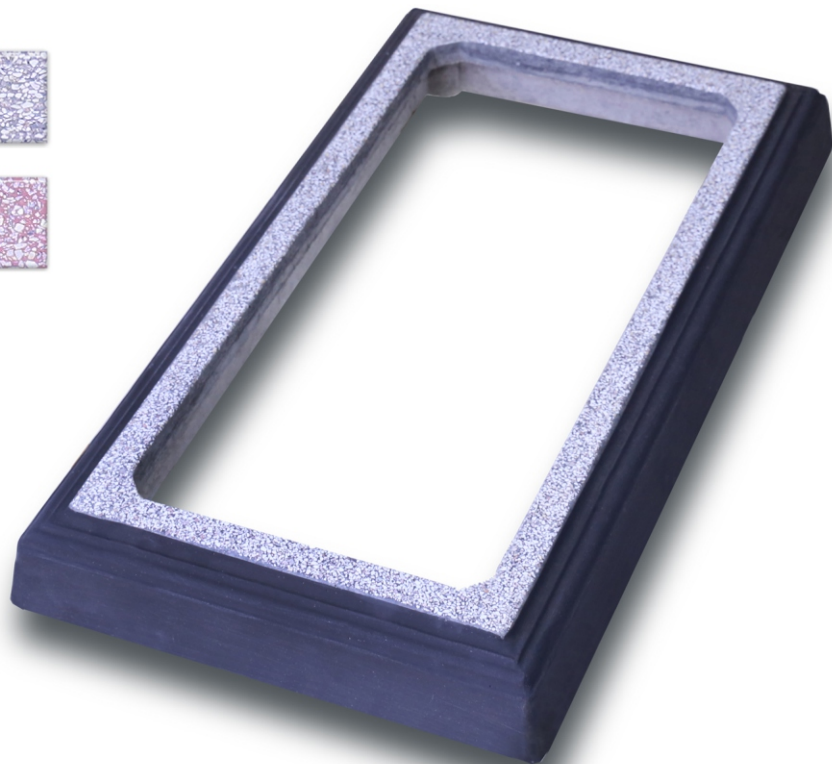

www.askets.lv

2018

KATALOGS

Kapu apmale vienvietīga, atvērta

1

Artikuls

S0.01-01B

Pieejamās krāsas:

18€

2

Kapu apmale vienvietīga, atvērta, ar katoļu krustu

Artikuls

S0.02-02B

Pieejamās krāsas:

25€

Kapu apmale vienvietīga, atvērta, ar pareizticīgo krustu

3

Artikuls

S0.02-03B

Pieejamās krāsas:

25€

4

Kapu apmale vienvietīga, atvērta, bērnu

Artikuls

S0.04-01B

Pieejamās krāsas:

18€

Kapu apmale vienvietīga, atvērta, ar ažūra rakstu

5

Artikuls

S0.05-04B

Pieejamās krāsas: