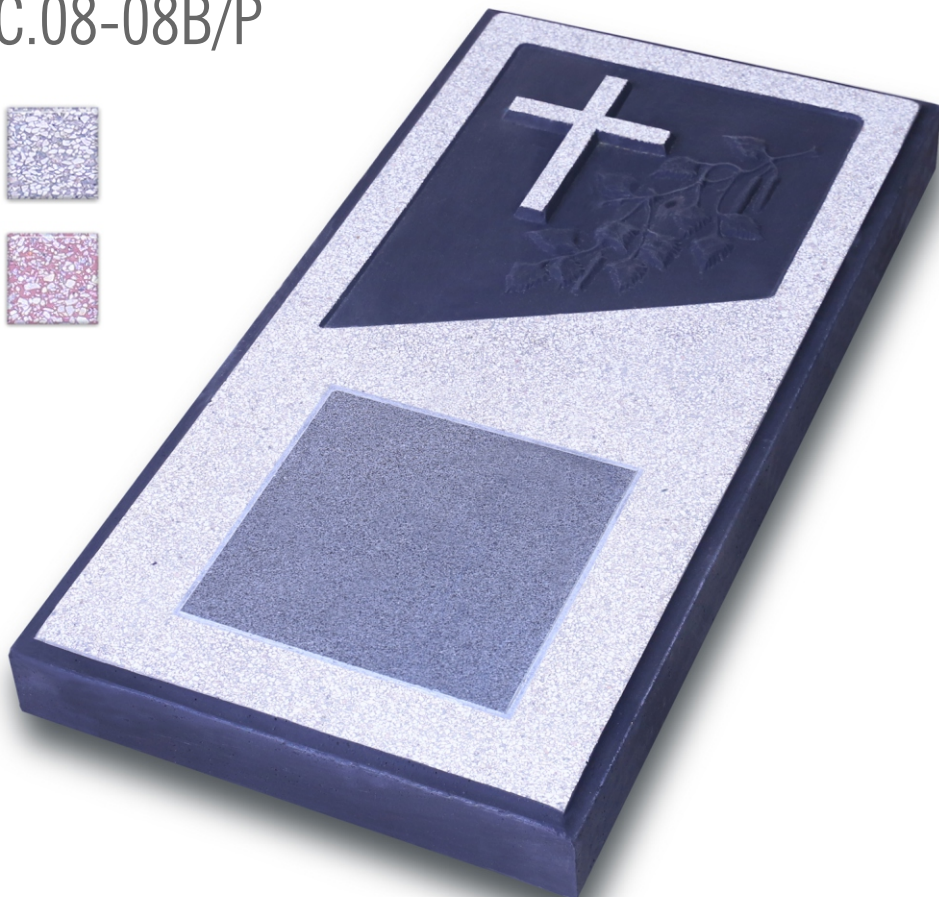

Kapu apmale vienvietīga, slēgta, ar katoļu krustu un plāksni

19

Artikuls

SC.08-08B/P

Pieejamās krāsas:

50€