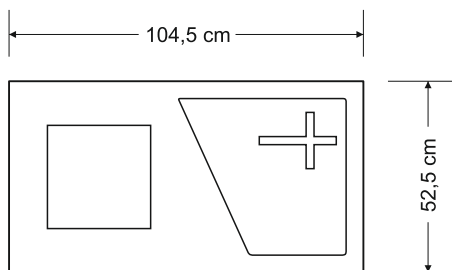

Kapu apmale vienvietīga, slēgta, ar katoļu krustu un plāksni

19

Artikuls

SC.08-08B/P

Pieejamās krāsas:

50€