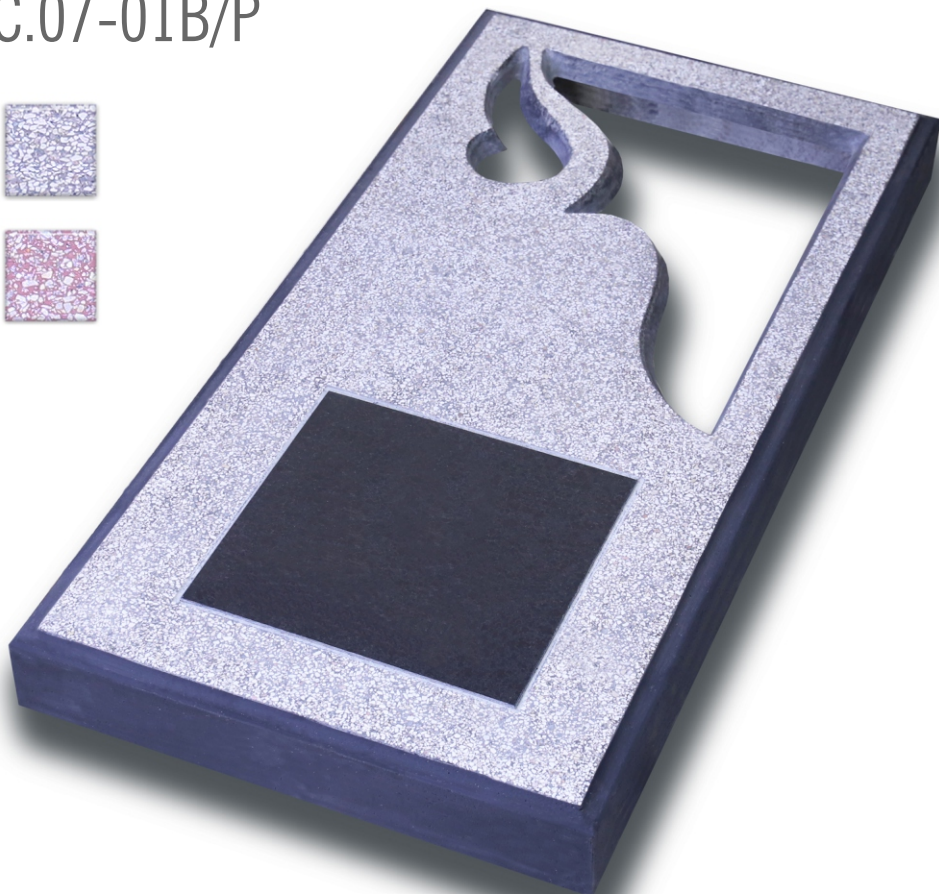

Kapu apmale vienvietīga, slēgta, ar diviem izgriezumiem un plāksni

15

Artikuls

SC.07-01B/P

Pieejamās krāsas:

50€