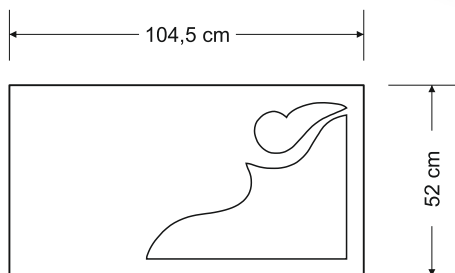

14

Kapu apmale vienvietīga, slēgta, ar diviem izgriezumiem

Artikuls

SC.07-01B

Pieejamās krāsas:

40€

Kapu apmale vienvietīga, slēgta, ar diviem izgriezumiem un plāksni

15