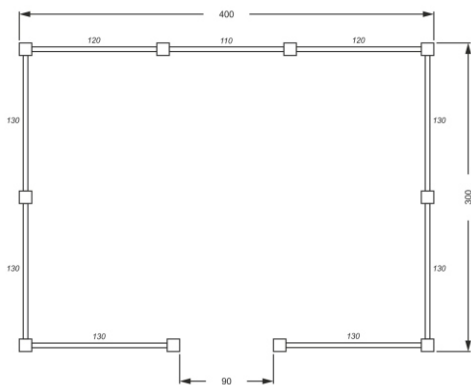

Artikuls

RS.04-02B/R

<i>No</i>	<i>Nosaukums</i>	<i>Artikuls</i>	<i>Platums x augstums x dziļums centimetri</i>	<i>Krāsas</i>
1	Kapu apmale vienvietīga, atvērta	SO.01-01B	55,5 X 103 X 9	Mel./Sark.
2	Kapu apmale vienvietīga, atvērta, ar katoļu krustu	SO.02-02B	56 X 103 X 10	Melna Sarkana
3	Kapu apmale vienvietīga, atvērta, ar pareizticīgo krustu	SO.02-03B	56 X 103 X 10	Melna Sarkana
4	Kapu apmale vienvietīga, atvērta, bērnu	SO.04-01B	53 X 93 X 10,5	Melna Sarkana
5	Kapu apmale vienvietīga, atvērta, ar ažūra rakstu	SO.05-04B	55,5 X 103 X 9,5	Melna Sarkana
6 7	Kapu apmale vienvietīga, slēgta (ar plāksni).	SC.01-01B SC.01-01B/P	52 X 104,5 X 10	Melna Sarkana
8 9	Kapu apmale vienvietīga, slēgta (ar plāksni).	SC.01-01R SC.01-01R/P	52 X 104,5 X 10	Sarkana Melna
10 11	Kapu apmale vienvietīga, slēgta, ar izgriezumu (un plāksni)	SC.06-01B SC.06-01B/P	52 X 104,5 X 10	Melna Sarkana
12 13	Kapu apmale vienvietīga, slēgta, ar izgriezumu (un plāksni)	SC.06-01R SC.06-01R/P	52 X 104,5 X 10	Sarkana Melna
14 15	Kapu apmale vienvietīga, slēgta, ar diviem izgriezumiem (un plāksni)	SC.07-01B SC.07-01B/P	52 X 104,5 X 10	Melna Sarkana
16	Kapu apmale vienvietīga, slēgta, ar izgriezumu un zīmējumu (rozes)	SC.08-06B	52,5 X 105 X 10	Melna Sarkana
17	Kapu apmale vienvietīga, slēgta, ar izgriezumu un zīmējumu (lilijas)	SC.08-07B	52,5 X 105 X 10	Melna Sarkana
18 19	Kapu apmale vienvietīga, slēgta, ar katoļu krustu (un plāksni)	SC.08-08B SC.08-08B/P	52,5 X 104,5 X 10	Melna Sarkana
20 21	Kapu apmale vienvietīga, slēgta, ar pareizticīgo krustu (un plāksni)	SC.08-09B SC.08-09B/P	52,5 X 104,5 X 10	Melna Sarkana
22	Kapu apmale pusotrvietīga, atvērta	DO.01-01B	80 X 105 X 9,5	Mel./Sark.
23 24	Kapu apmale pusotrvietīga, slēgta, ar izgriezumu (un divām plāksnēm)	DC.06-01B DC.06-01B/P2	81 X 105 X 11	Melna Sarkana
25	Kapuvietas apmale, soliņš, pakāpiens, iežogojums (liekts)	R/P.01-01B S/C.01-01B	4 X 12,5 X 90-150 60-70 X 30 X 4	Melna Sarkana
26	Kapuvietas apmales komplekts 1X1	RS.01-01B/R	300 X 175 X 12,5	Mel./Sark.
	Kapuvietas apmales komplekts 1X2	RS.01-02B/R	300 X 175 X 12,5	Mel./Sark.
	Kapuvietas apmales komplekts 2X1	RS.02-01B/R	300 X 250 X 12,5	Mel./Sark.
	Kapuvietas apmales komplekts 2X2	RS.02-02B/R	300 X 250 X 12,5	Mel./Sark.
	Kapuvietas apmales komplekts 3X1	RS.03-01B/R	300 X 300 X 12,5	Mel./Sark.
	Kapuvietas apmales komplekts 3X2	RS.03-02B/R	300 X 300 X 12,5	Mel./Sark.
	Kapuvietas apmales komplekts 4X1	RS.04-01B/R	400 X 300 X 12,5	Mel./Sark.
	Kapuvietas apmales komplekts 4X2	RS.04-02B/R	400 X 300 X 12,5	Mel./Sark.