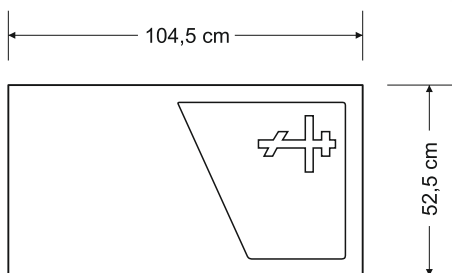

20

Kapu apmale vienvietīga, slēgta, ar pareizticīgo krustu

Artikuls

SC.08-09B

Pieejamās krāsas:

40€