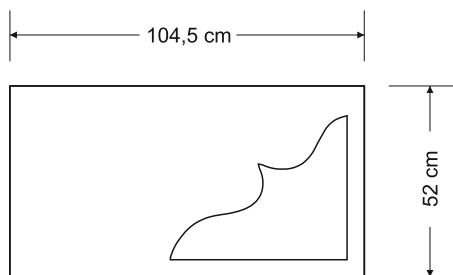

10

Kapu apmale vienvietīga, slēgta, ar izgriezumu

Artikuls

SC.06-01B

Pieejamās krāsas:

40€

Kapu apmale vienvietīga, slēgta, ar izgriezumu un plāksni

11