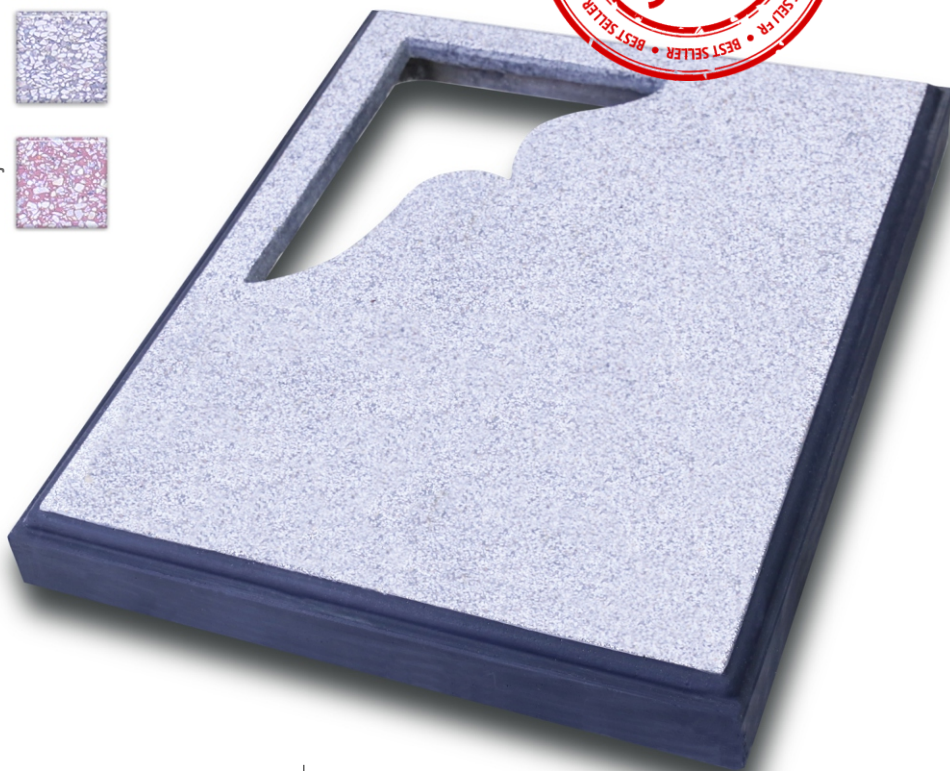

Kapu apmale pusotrvietīga, slēgta, ar izgriezumu

23

Artikuls

DC.06-01B

Pieejamās krāsas:

50€