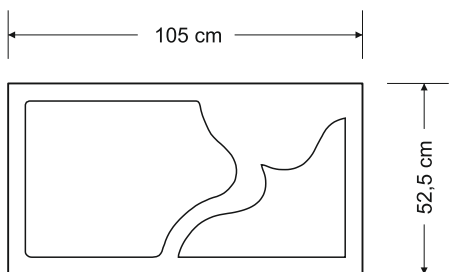

Pieejamās krāsas:

40€

Kapu apmale vienvietīga, slēgta, ar izgriezumu un zīmējumu (lilijas)

17

Artikuls

SC.08-07B

Pieejamās krāsas:

40€