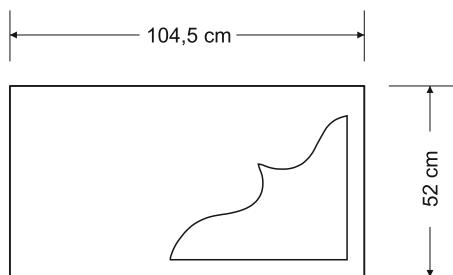

12

Kapu apmale vienvietīga, slēgta, ar izgriezumu

Artikuls

SC.06-01R

Pieejamās krāsas:

40€