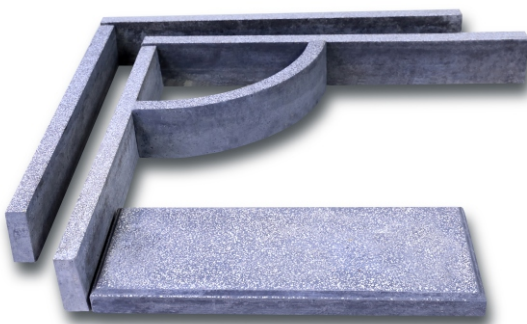

Kapuvietas apmale, soliņš, pakāpiens, iežogojums (liekts)

25

Artikuls

R.01-01B; P.01-01B

S.01-01B; C.01-01B

5€

2€

10€

8€

Pieejamās krāsas: