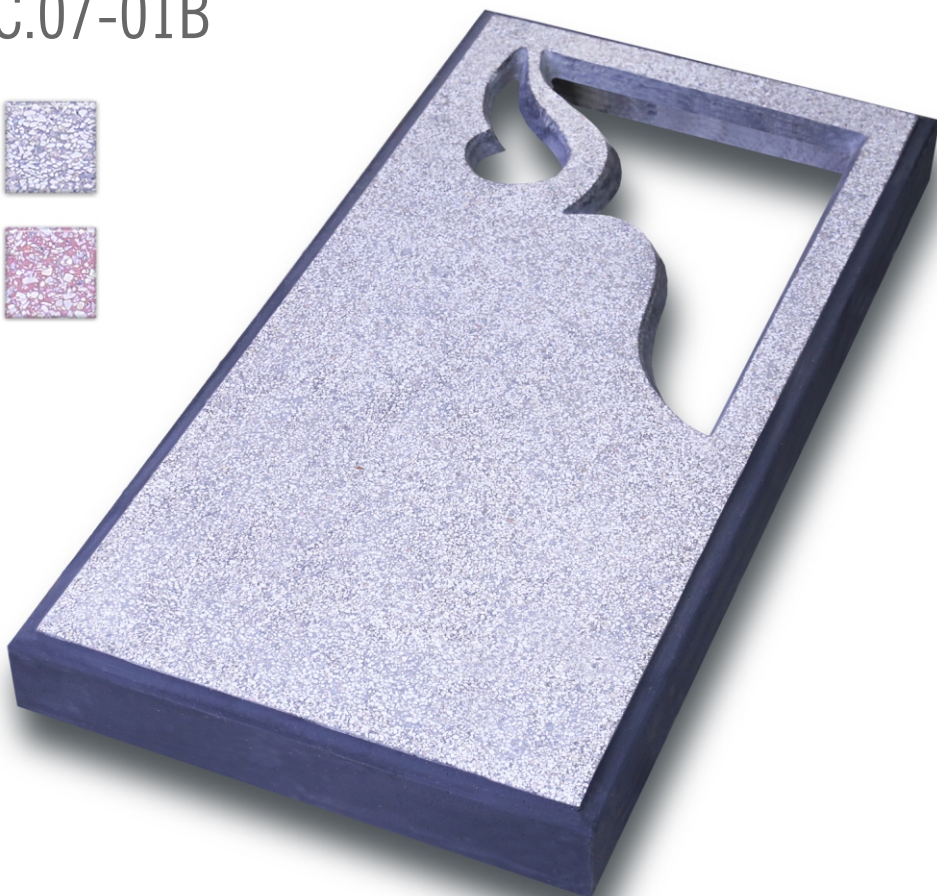

14

Kapu apmale vienvietīga, slēgta, ar diviem izgriezumiem

Artikuls

SC.07-01B

Pieejamās krāsas:

40€