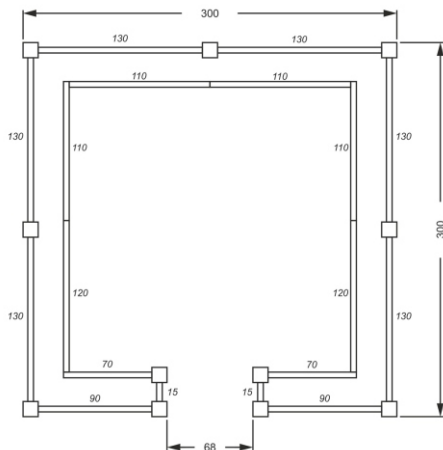

Artikuls

RS.03-02B/R