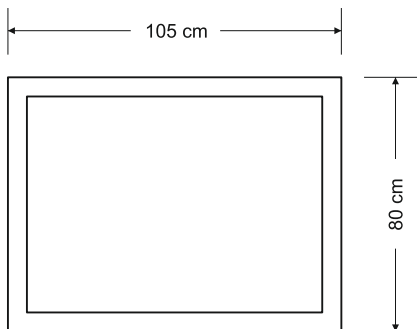

22

Kapu apmale pusotrviēģa, atvērta

Artikuls

D0.01-01B

Pieejamās krāsas:

25€