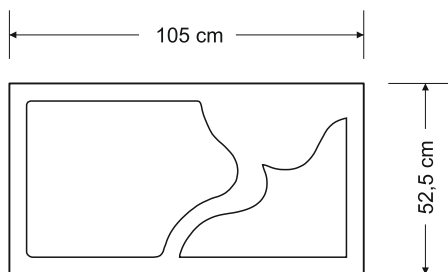

16

Kapu apmale vienvietīga, slēgta, ar izgriezumu un zīmējumu (rozes)

Artikuls

SC.08-06B

Pieejamās krāsas:

40€