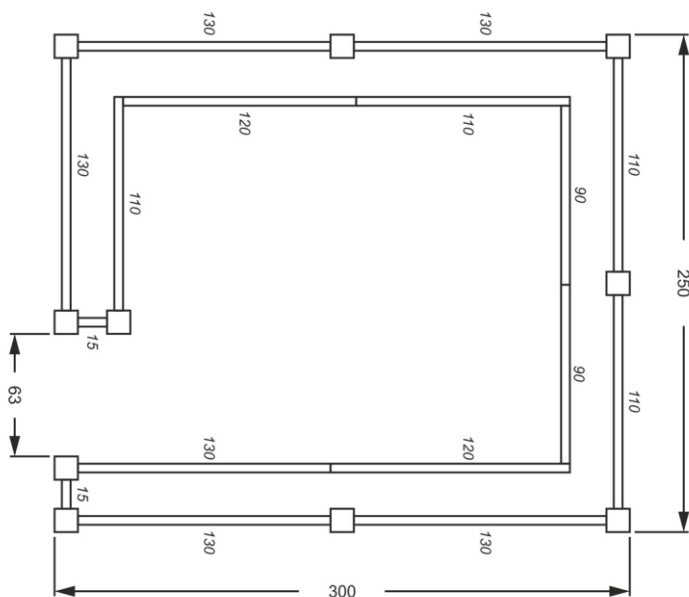

Artikuls

RS.02-002B/R

Pieejamās krāsas: