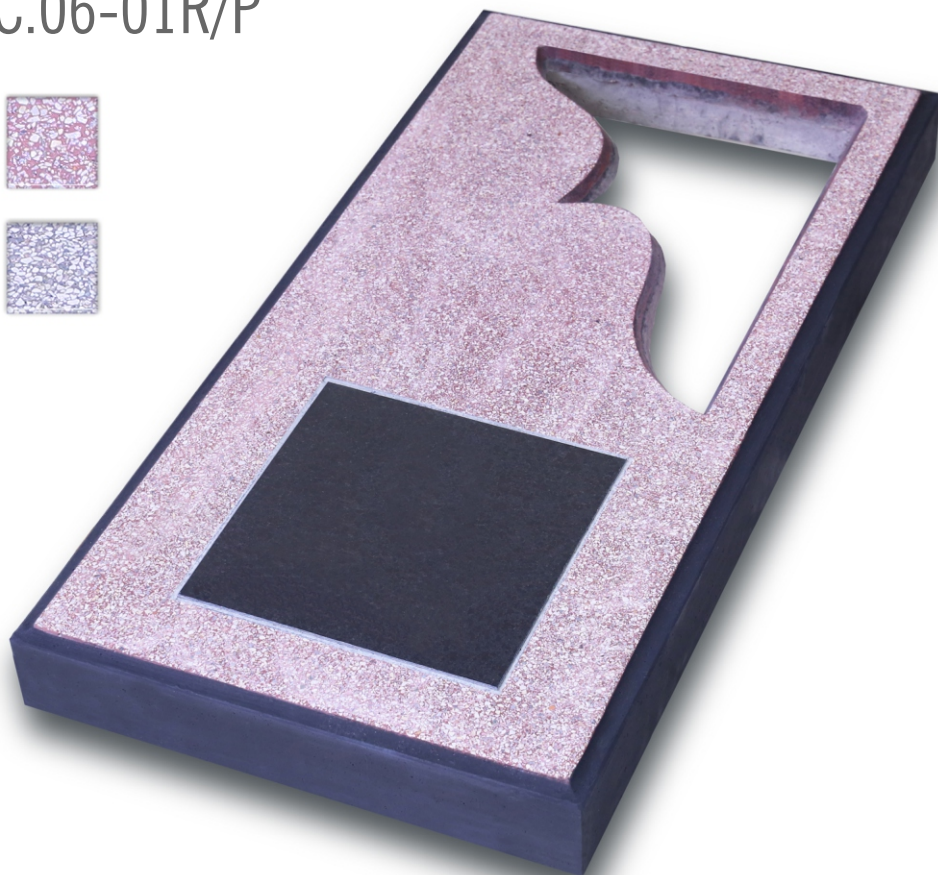

Kapu apmale vienvietīga, slēgta, ar izgriezumu un plāksni

13

Artikuls

SC.06-01R/P

Pieejamās krāsas:

50€