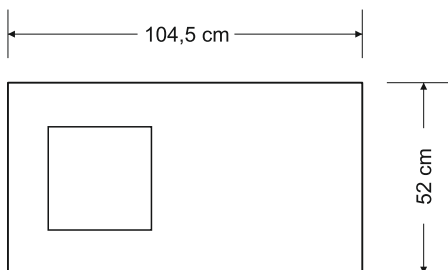

Kapu apmale vienvietīga, slēgta, ar plāksni

7

Artikuls

SC.01-01B/P

50€