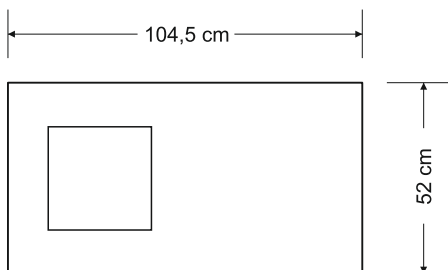

Kapu apmale vienvietīga, slēgta, ar plāksni

9

Artikuls

SC.01-01R/P

Pieejamās krāsas:

50€