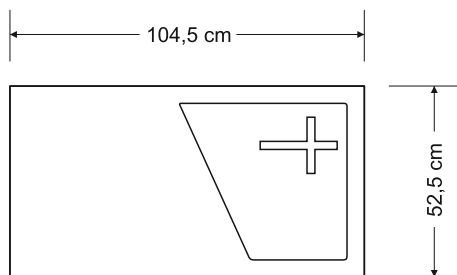

18

Kapu apmale vienvietīga, slēgta, ar katoļu krustu

Artikuls

SC.08-08B

Pieejamās krāsas:

40€