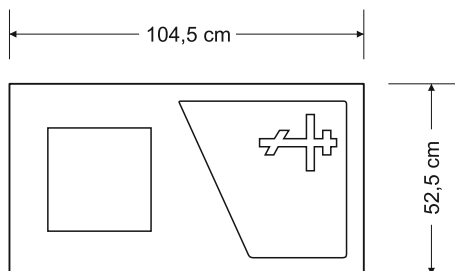

Kapu apmale vienvietīga, slēgta, ar pareizticīgo krustu un plāksni

21

Artikuls

SC.08-09B/P

Pieejamās krāsas:

50€