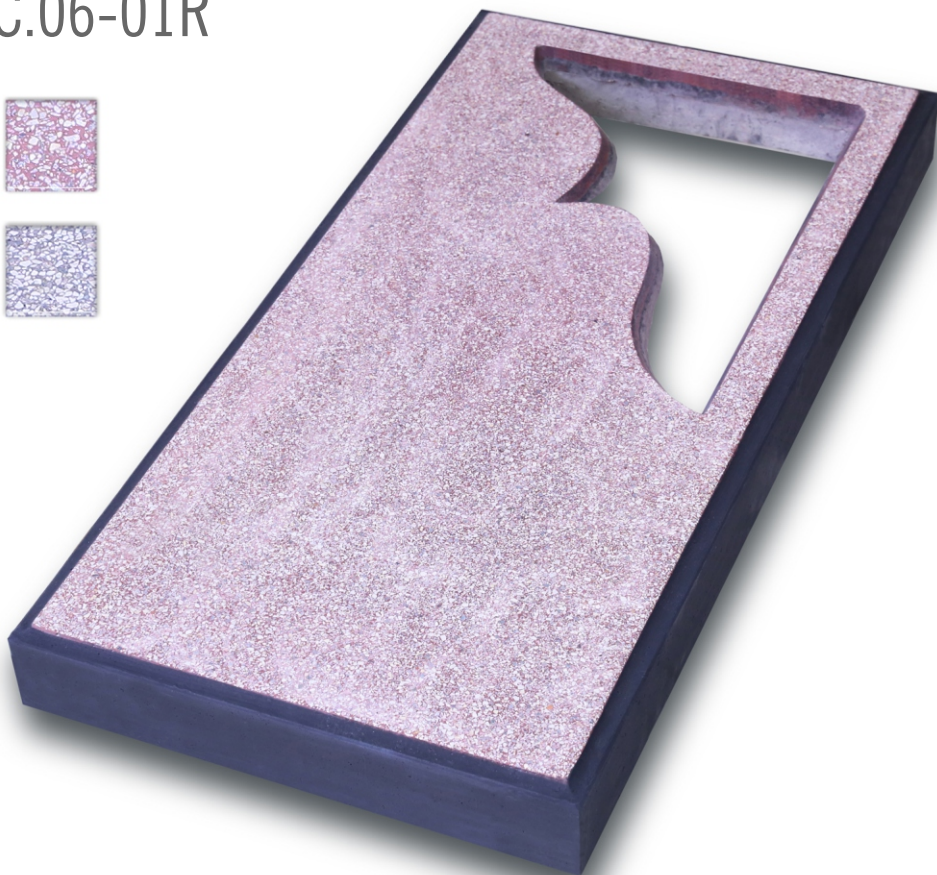

12

Kapu apmale vienvietīga, slēgta, ar izgriezumu

Artikuls

SC.06-01R

Pieejamās krāsas:

40€