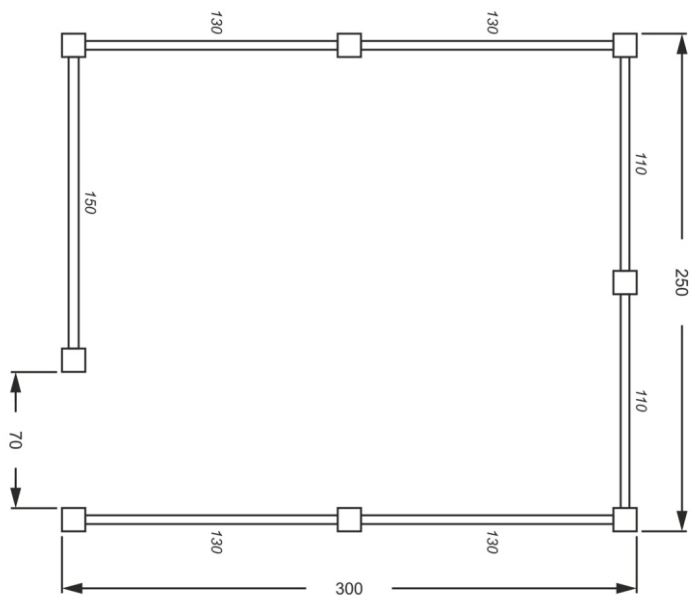

Artikuls

RS.02-01B/R

Pieejamās krāsas: