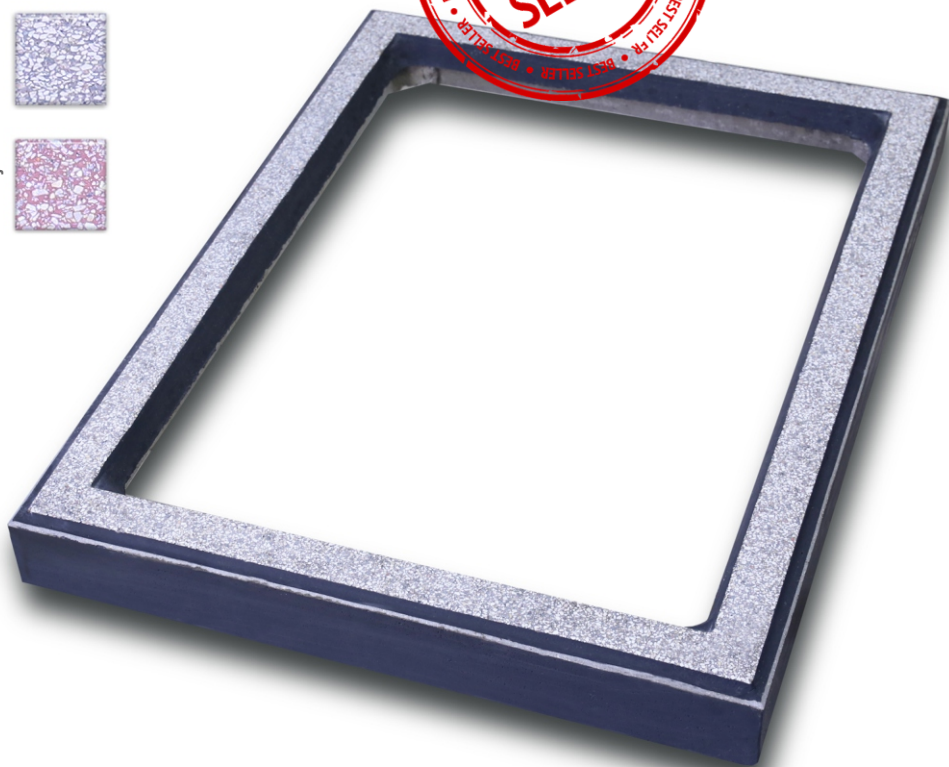

22

Kapu apmale pusotrviēģa, atvērta

Artikuls

D0.01-01B

Pieejamās krāsas:

25€