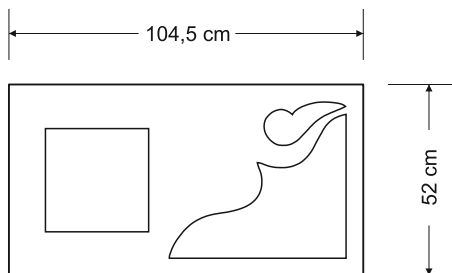

Kapu apmale vienvietīga, slēgta, ar diviem izgriezumiem un plāksni

15

Artikuls

SC.07-01B/P

Pieejamās krāsas:

50€