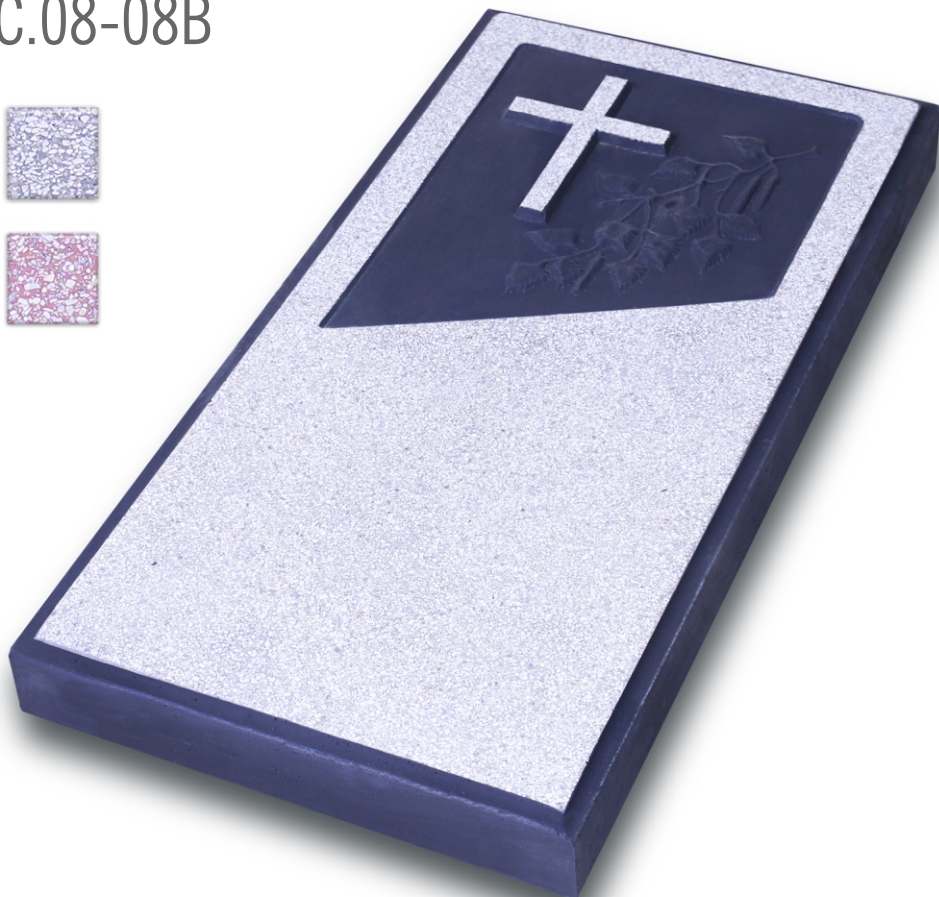

18

Kapu apmale vienvietīga, slēgta, ar katoļu krustu

Artikuls

SC.08-08B

Pieejamās krāsas:

40€