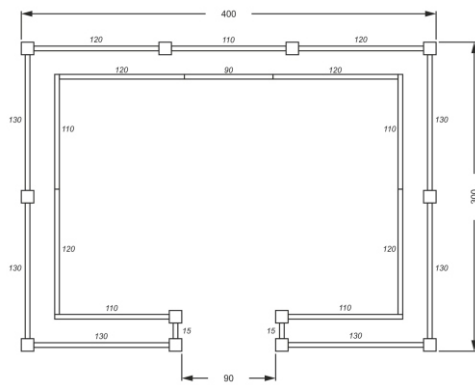

Artikuls

RS.04-02B/R

<i>No</i>	<i>Nosaukums</i>	<i>Artikuls</i>	<i>Platums x augstums x dziļums centimetri</i>	<i>Krāsas</i>
1	Kapu apmale vienvietīga, atvērta	SO.01-01B	55,5 X 103 X 9	Mel./Sark.
2	Kapu apmale vienvietīga, atvērta, ar katoļu krustu	SO.02-02B	56 X 103 X 10	Melna Sarkana
3	Kapu apmale vienvietīga, atvērta, ar pareizticīgo krustu	SO.02-03B	56 X 103 X 10	Melna Sarkana
4	Kapu apmale vienvietīga, atvērta, bērnu	SO.04-01B	53 X 93 X 10,5	Melna Sarkana
5	Kapu apmale vienvietīga, atvērta, ar ažūra rakstu	SO.05-04B	55,5 X 103 X 9,5	Melna Sarkana
6 7	Kapu apmale vienvietīga, slēgta (ar plāksni).	SC.01-01B SC.01-01B/P	52 X 104,5 X 10	Melna Sarkana
8 9	Kapu apmale vienvietīga, slēgta (ar plāksni).	SC.01-01R SC.01-01R/P	52 X 104,5 X 10	Sarkana Melna
10 11	Kapu apmale vienvietīga, slēgta, ar izgriezumu (un plāksni)	SC.06-01B SC.06-01B/P	52 X 104,5 X 10	Melna Sarkana
12 13	Kapu apmale vienvietīga, slēgta, ar izgriezumu (un plāksni)	SC.06-01R SC.06-01R/P	52 X 104,5 X 10	Sarkana Melna
14 15	Kapu apmale vienvietīga, slēgta, ar diviem izgriezumiem (un plāksni)	SC.07-01B SC.07-01B/P	52 X 104,5 X 10	Melna Sarkana
16	Kapu apmale vienvietīga, slēgta, ar izgriezumu un zīmējumu (rozes)	SC.08-06B	52,5 X 105 X 10	Melna Sarkana
17	Kapu apmale vienvietīga, slēgta, ar izgriezumu un zīmējumu (lilijas)	SC.08-07B	52,5 X 105 X 10	Melna Sarkana
18 19	Kapu apmale vienvietīga, slēgta, ar katoļu krustu (un plāksni)	SC.08-08B SC.08-08B/P	52,5 X 104,5 X 10	Melna Sarkana
20 21	Kapu apmale vienvietīga, slēgta, ar pareizticīgo krustu (un plāksni)	SC.08-09B SC.08-09B/P	52,5 X 104,5 X 10	Melna Sarkana
22	Kapu apmale pusotrvietīga, atvērta	DO.01-01B	80 X 105 X 9,5	Mel./Sark.
23 24	Kapu apmale pusotrvietīga, slēgta, ar izgriezumu (un divām plāksnēm)	DC.06-01B DC.06-01B/P2	81 X 105 X 11	Melna Sarkana
25	Kapuvietas apmale, soliņš, pakāpiens, iežogojums (liekts)	R/P.01-01B S/C.01-01B	4 X 12,5 X 90-150 60-70 X 30 X 4	Melna Sarkana
26	Kapuvietas apmales komplekts 1X1	RS.01-01B/R	300 X 175 X 12,5	Mel./Sark.
	Kapuvietas apmales komplekts 1X2	RS.01-02B/R	300 X 175 X 12,5	Mel./Sark.
	Kapuvietas apmales komplekts 2X1	RS.02-01B/R	300 X 250 X 12,5	Mel./Sark.
	Kapuvietas apmales komplekts 2X2	RS.02-02B/R	300 X 250 X 12,5	Mel./Sark.
	Kapuvietas apmales komplekts 3X1	RS.03-01B/R	300 X 300 X 12,5	Mel./Sark.
	Kapuvietas apmales komplekts 3X2	RS.03-02B/R	300 X 300 X 12,5	Mel./Sark.
	Kapuvietas apmales komplekts 4X1	RS.04-01B/R	400 X 300 X 12,5	Mel./Sark.
	Kapuvietas apmales komplekts 4X2	RS.04-02B/R	400 X 300 X 12,5	Mel./Sark.