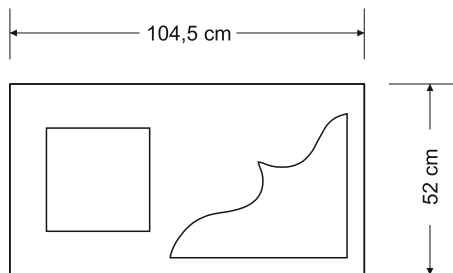

Kapu apmale vienvietīga, slēgta, ar izgriezumu un plāksni

11

Artikuls

SC.06-01B/P

Pieejamās krāsas:

50€