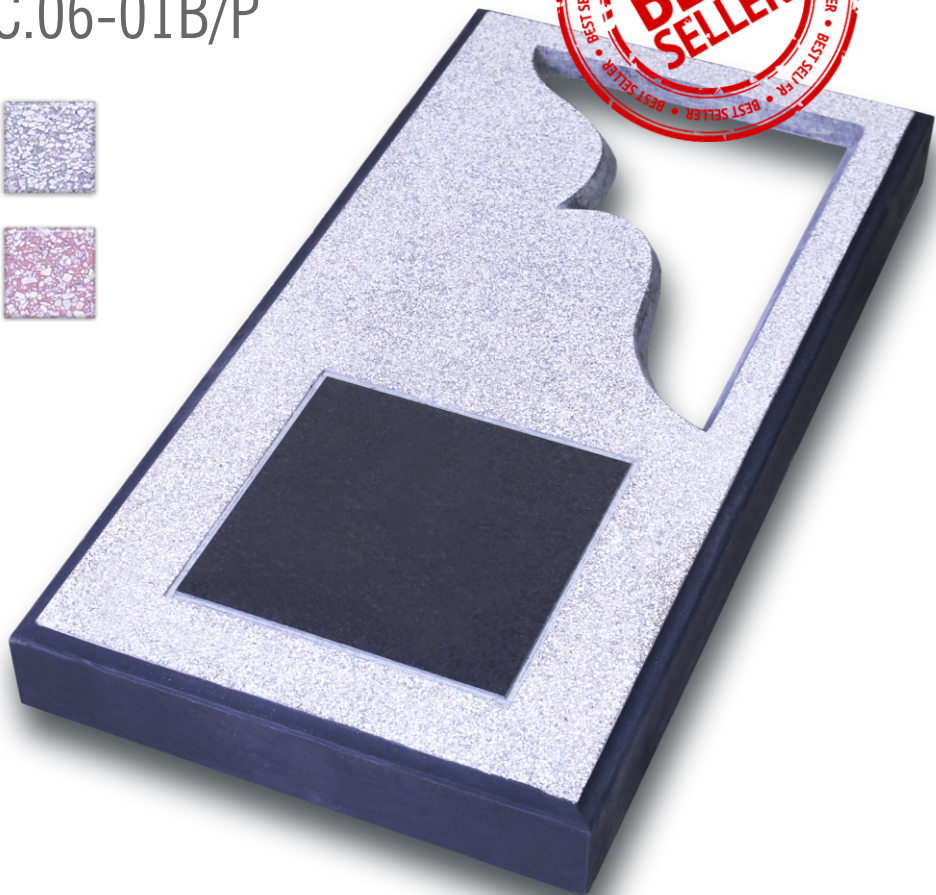

Kapu apmale vienvietīga, slēgta, ar izgriezumu un plāksni

11

Artikuls

SC.06-01B/P

Pieejamās krāsas:

50€