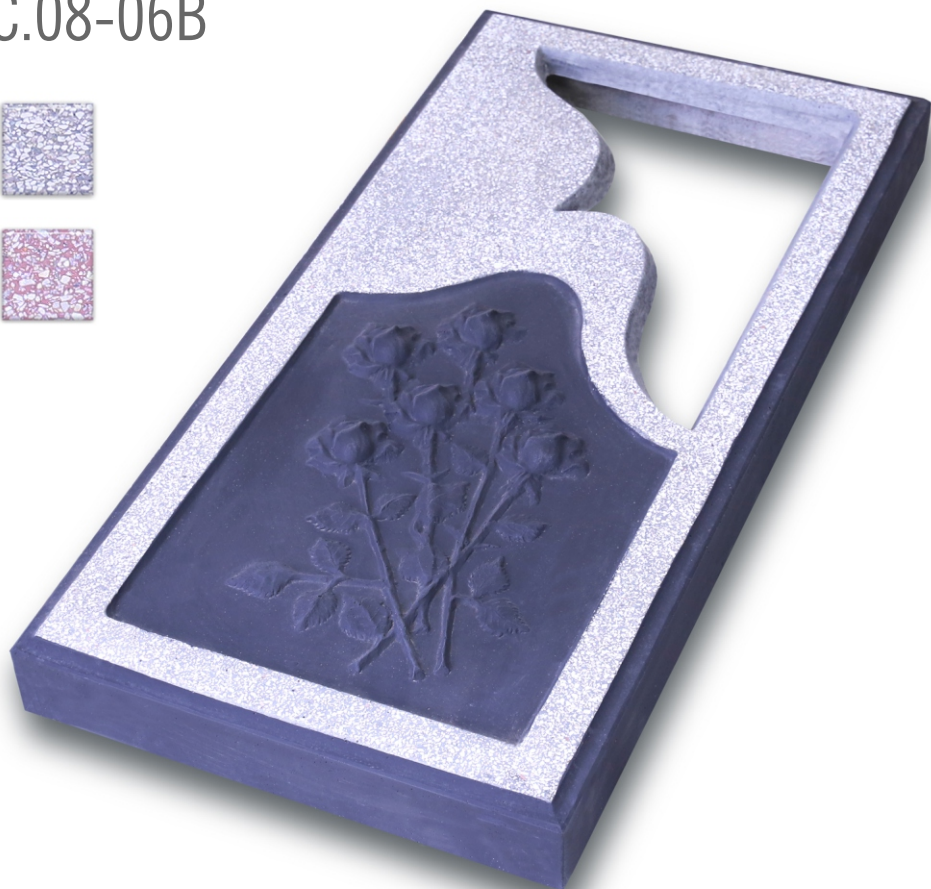

16

Kapu apmale vienvietīga, slēgta, ar izgriezumu un zīmējumu (rozes)

Artikuls

SC.08-06B

Pieejamās krāsas:

40€