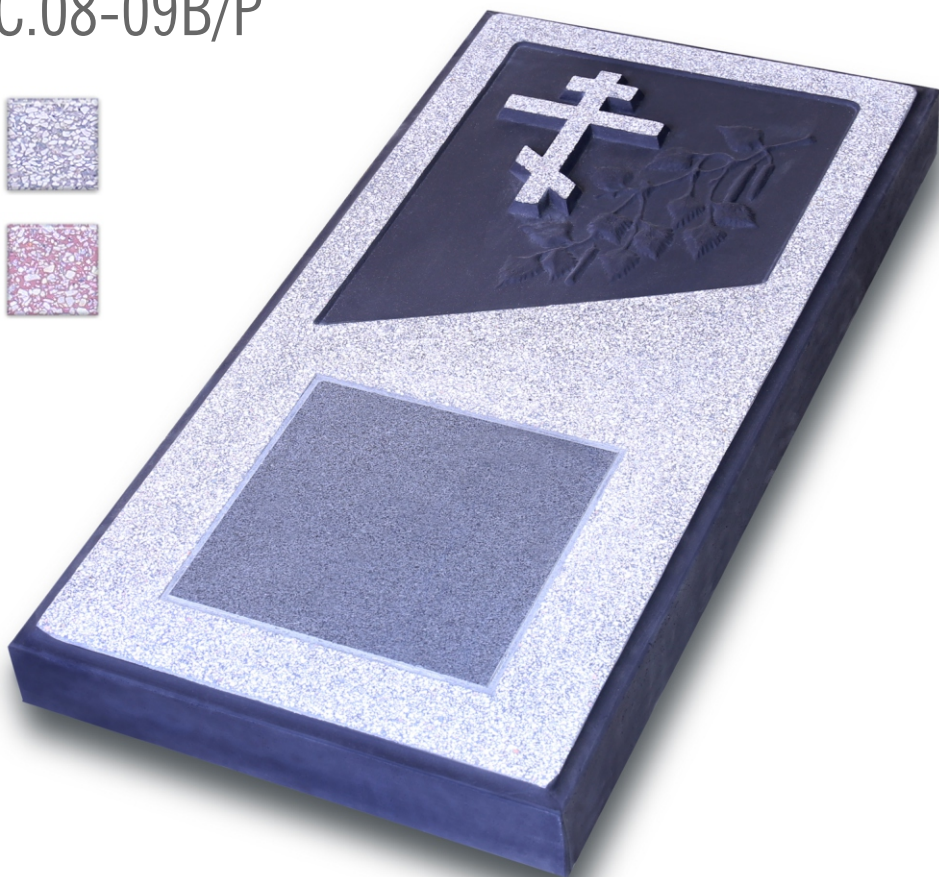

Kapu apmale vienvietīga, slēgta, ar pareizticīgo krustu un plāksni

21

Artikuls

SC.08-09B/P

Pieejamās krāsas:

50€