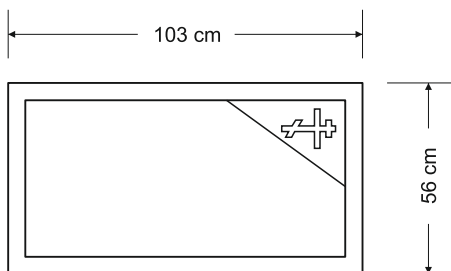

Kapu apmale vienvietīga, atvērta, ar pareizticīgo krustu

3

Artikuls

S0.02-03B

Pieejamās krāsas:

25€