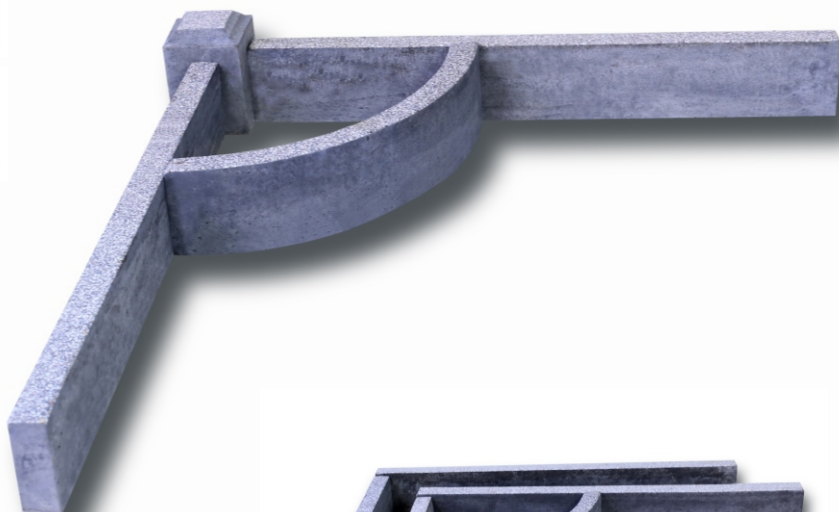

Kapuvietas apmale, soliņš, pakāpiens, iežogojums (liekts)

25

Artikuls

R.01-01B; P.01-01B

S.01-01B; C.01-01B

5€

2€

10€

8€

Pieejamās krāsas: