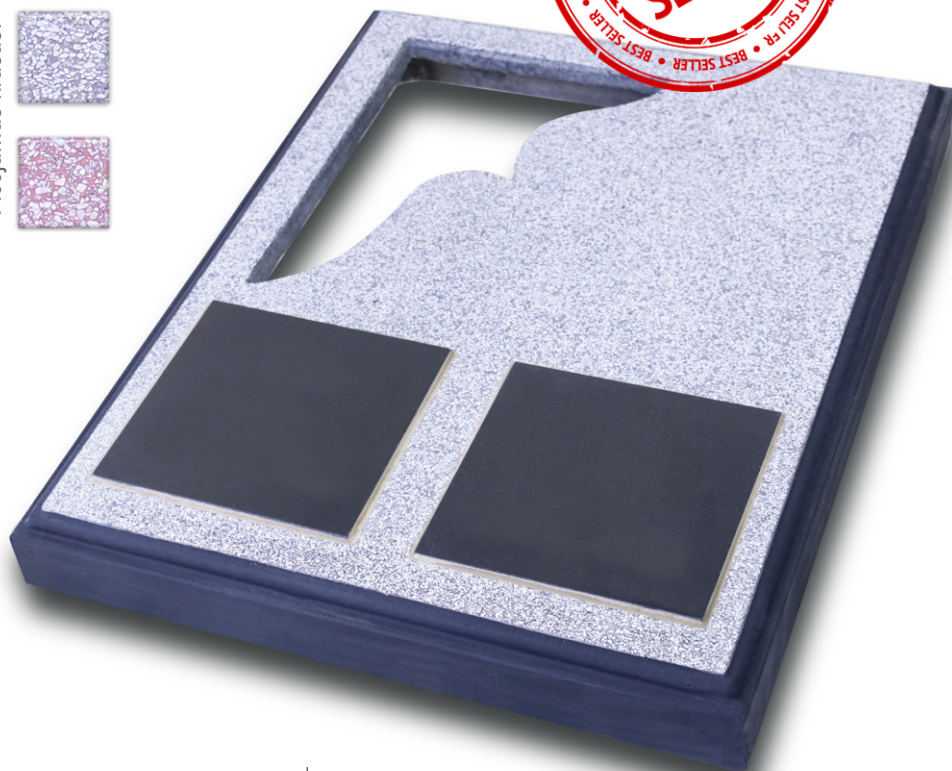

24

Kapu apmale pusotrvietīga, slēgta, ar izgriezumu un divām plāksnēm

Artikuls

DC.06-01B/P2

Pieejamās krāsas:

70€