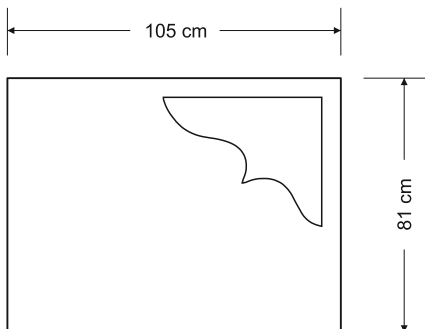

Kapu apmale pusotrvietīga, slēgta, ar izgriezumu

23

Artikuls

DC.06-01B

Pieejamās krāsas:

50€