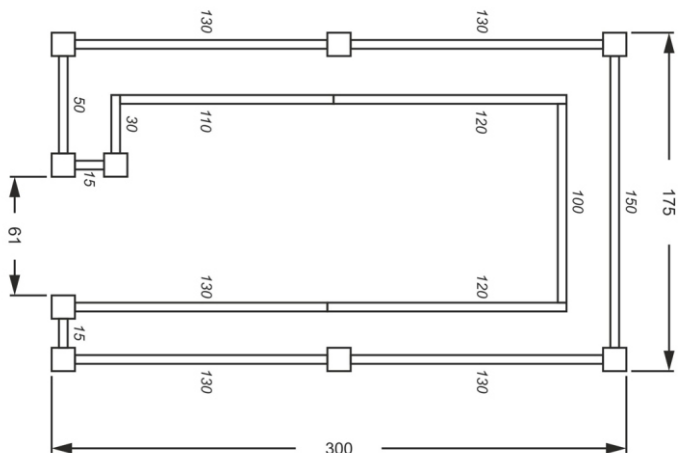

Artikuls

RS.01-02B/R

Pieejamās krāsas: