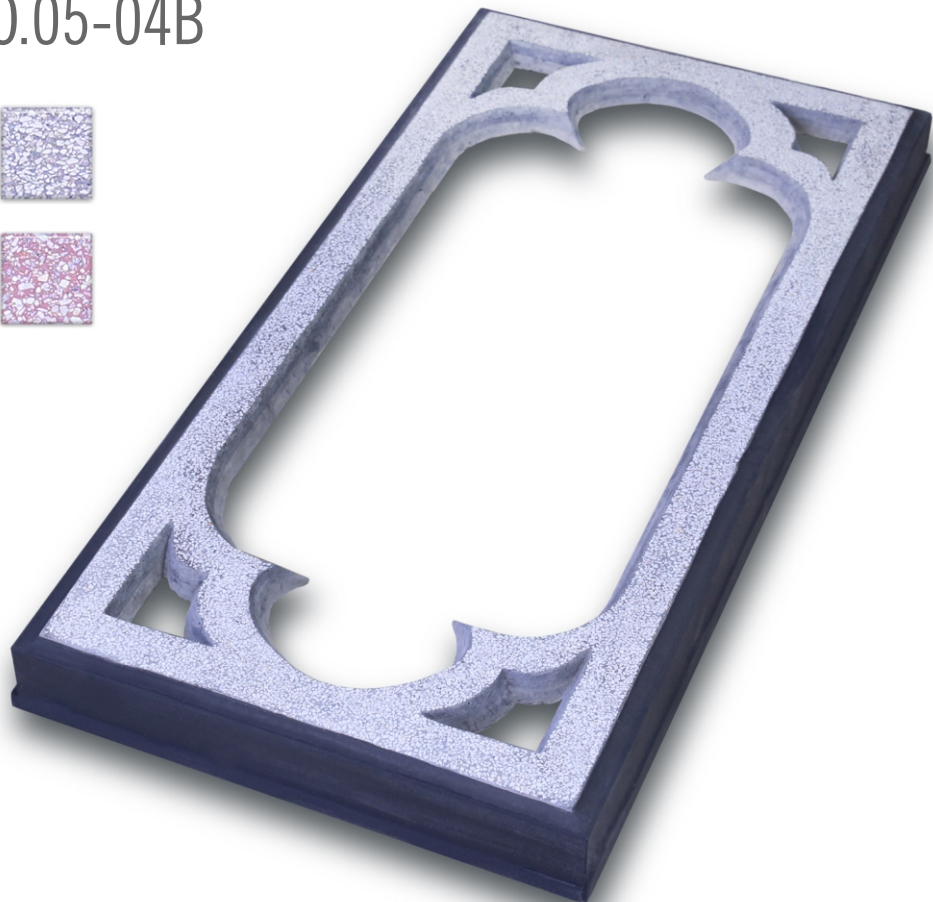

18€

2

Kapu apmale vienvietīga, atvērta, ar katoļu krustu

Artikuls

S0.02-02B

Pieejamās krāsas:

25€

Kapu apmale vienvietīga, atvērta, ar pareizticīgo krustu

S0.04-01B

Pieejamās krāsas:

18€

Kapu apmale vienvietīga, atvērta, ar ažūra rakstu

5

Artikuls

S0.05-04B

Pieejamās krāsas: