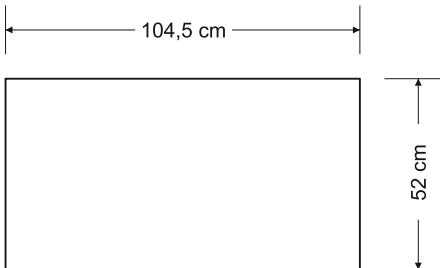

25€

6

Kapu apmale vienvietīga, slēgta

Artikuls

SC.01-01B

Pieejamās krāsas:

40€

Kapu apmale vienvietīga, slēgta, ar plāksni