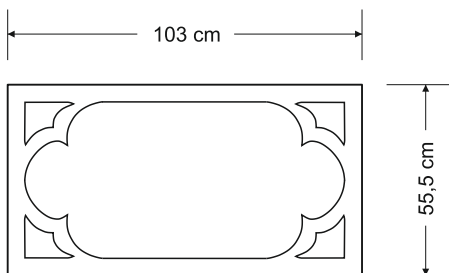

S0.04-01B

Pieejamās krāsas:

18€

Kapu apmale vienvietīga, atvērta, ar ažūra rakstu

5

Artikuls

S0.05-04B

Pieejamās krāsas: