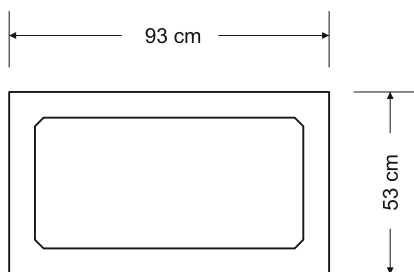

S0.04-01B

Pieejamās krāsas:

18€

Kapu apmale vienvietīga, atvērta, ar ažūra rakstu

5

Artikuls

S0.05-04B

Pieejamās krāsas: