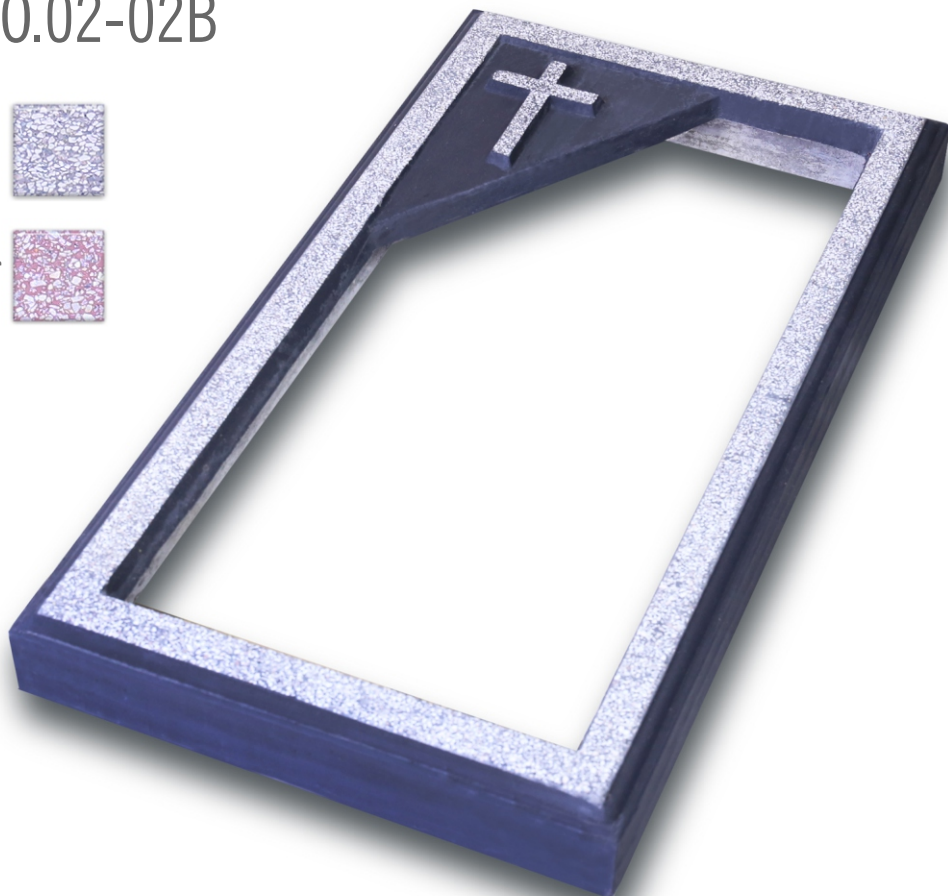

www.askets.lv

2018

KATALOGS

Kapu apmale vienvietīga, atvērta

1

Artikuls

S0.01-01B

Pieejamās krāsas:

18€

2

Kapu apmale vienvietīga, atvērta, ar katoļu krustu

Artikuls

S0.02-02B

Pieejamās krāsas:

25€

Kapu apmale vienvietīga, atvērta, ar pareizticīgo krustu

S0.04-01B

Pieejamās krāsas:

18€

Kapu apmale vienvietīga, atvērta, ar ažūra rakstu

5

Artikuls

S0.05-04B

Pieejamās krāsas: