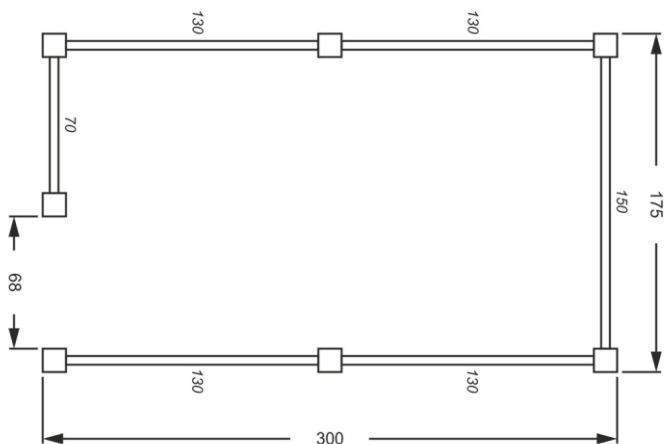

26

Kapuvietas apmales komplekts, betona, ar marmora drupatām

Artikuls

RS.01-01B/R

Pieejamās krāsas: