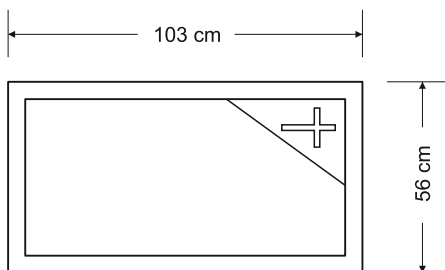

18€

2

Kapu apmale vienvietīga, atvērta, ar katoļu krustu

Artikuls

S0.02-02B

Pieejamās krāsas:

25€

Kapu apmale vienvietīga, atvērta, ar pareizticīgo krustu