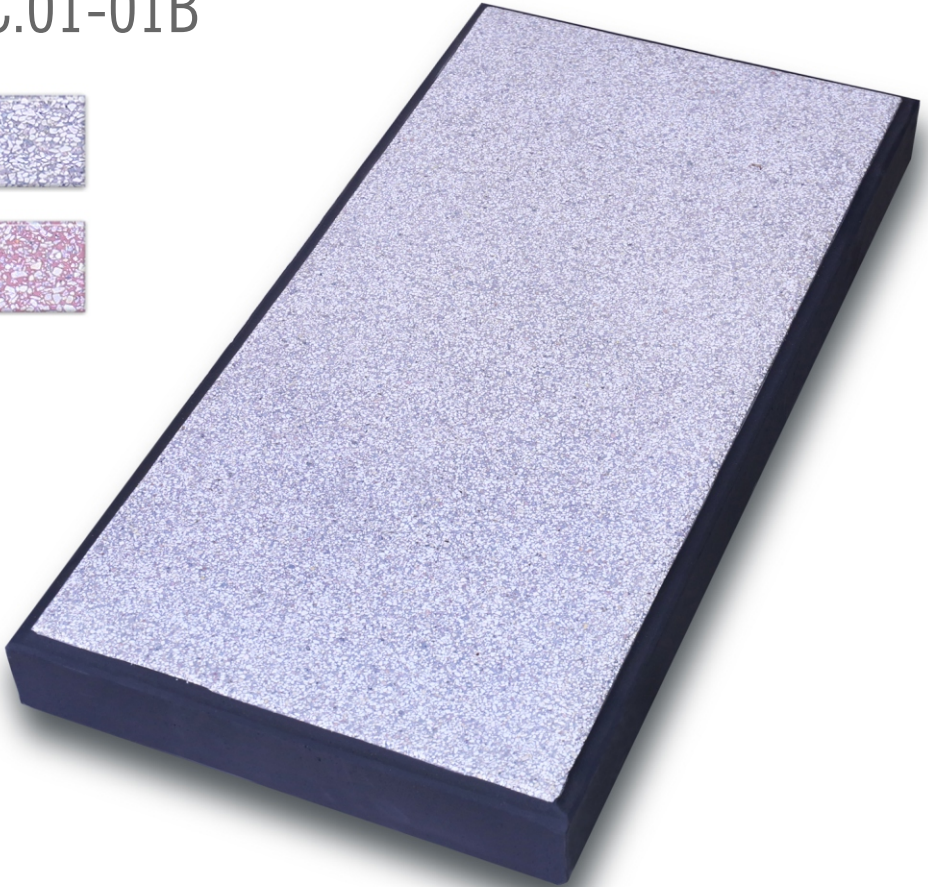

www.askets.lv

2018

KATALOGS

Kapu apmale vienvietīga, atvērta

1

Artikuls

S0.01-01B

Pieejamās krāsas:

18€

2

Kapu apmale vienvietīga, atvērta, ar katoļu krustu

Artikuls

S0.02-02B

Pieejamās krāsas:

25€

Kapu apmale vienvietīga, atvērta, ar pareizticīgo krustu

S0.04-01B

Pieejamās krāsas:

18€

Kapu apmale vienvietīga, atvērta, ar ažūra rakstu

5

Artikuls

S0.05-04B

Pieejamās krāsas:

25€

6

Kapu apmale vienvietīga, slēgta

Artikuls

SC.01-01B

Pieejamās krāsas:

40€

Kapu apmale vienvietīga, slēgta, ar plāksni