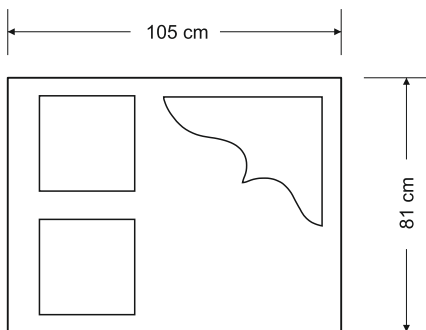

24

Kapu apmale pusotrvietīga, slēgta, ar izgriezumu un divām plāksnēm

Artikuls

DC.06-01B/P2

Pieejamās krāsas:

70€