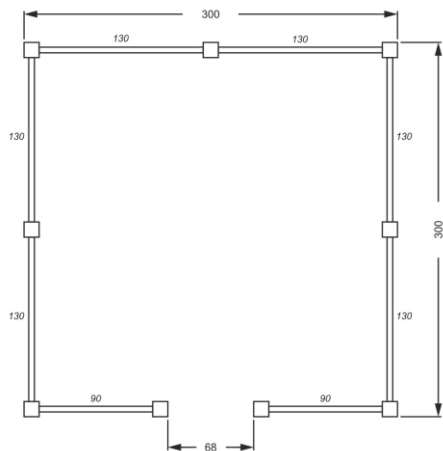

Artikuls

RS.03-01B/R