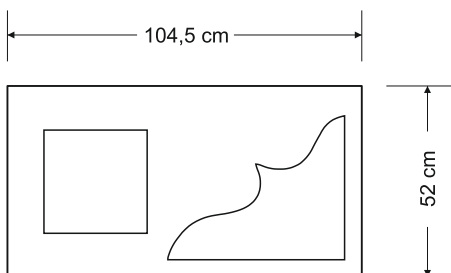

Kapu apmale vienvietīga, slēgta, ar izgriezumu un plāksni

13

Artikuls

SC.06-01R/P

Pieejamās krāsas:

50€